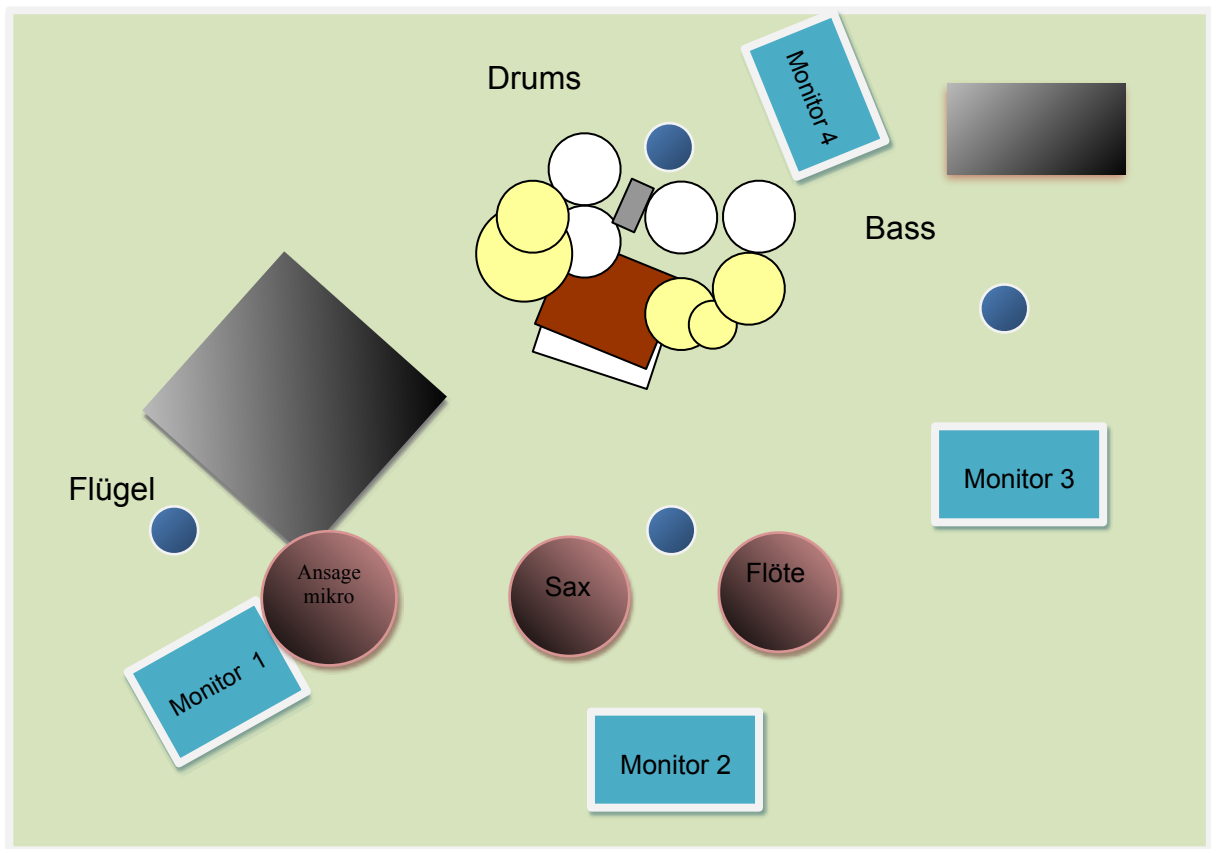

COLORBOX - Bühnenplan

Volker Gieseck
Fischerstr. 10
85737 Ismaning
Tel.: 089 – 9 61 35 59
Mobil: 0173 – 9 333 252
Mail: volkergieseck@icloud.com

Bühnengröße: mind. 8 x 4m

Besetzung: Flügel
Sax / Flöte
Bass
Drums